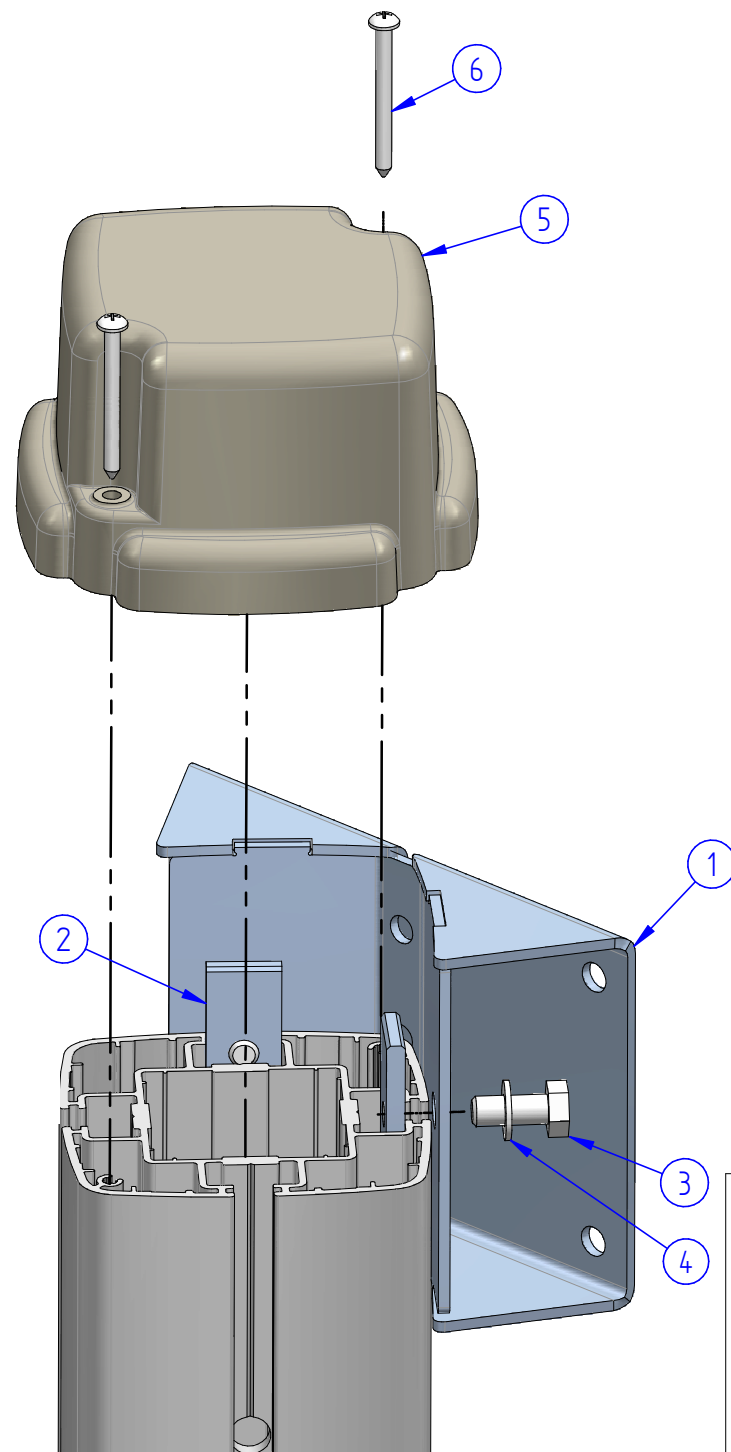

ONLY SQUARE PARASOLS !

Item Number	Document Number	Title	Quantity	art.nr
1	P5479	Wallbracket welded	1	0400258
2	P5048	Mounting plate wall bracket	2	04 00 214
3	standard	Bolt DIN 933 M8 x 20	2	0600050
4	standard	Washer DIN 125 Ø8	2	0600154
5	P5062	Top cover multi pole	1	05 00 253
6	standard	DIN 7981 4,2 x 45	2	06 00 273

DETAIL A

FOR P6 XL:
REMOVE THE 4 BOLTS
DIN 912 M6

PROSTOR
PARASOLS

BRUTSAERT TRADING bvba
Lourdesstraat 84 - B-8940 Geluwe - BELGIUM
Tel. +32(0)56 26 56 56 - Fax. +32(0)56 20 01 35
info@prostor.be www.prostor.be

P6 / P6 XL
Wall brackets multi pole

Tek. Nr. : P5418 - 04