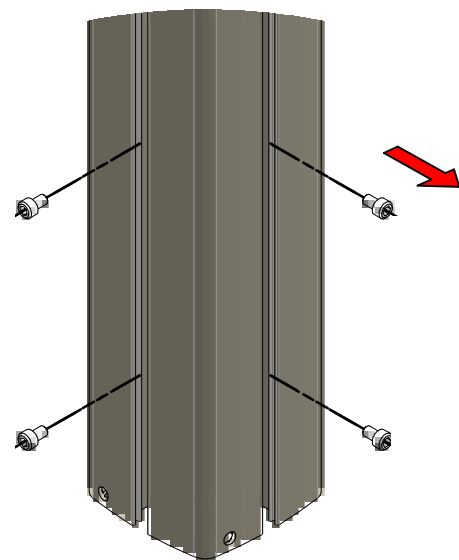

FOR P6 XL:
REMOVE THE 4 BOLTS
DIN 912 M6