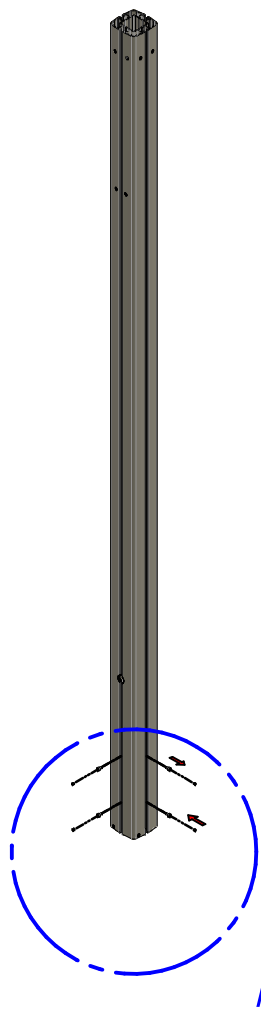

ONLY SQUARE PARASOLS !

Item Number	Document Number	Title	Quantity	art.nr
1	P5479	Wallbracket welded	1	0400258
2	P5048	Mounting plate wall bracket	2	04 00 214
3	standard	Bolt DIN 933 M8 x 20	2	0600050
4	standard	Washer DIN 125 Ø8	2	0600154
5	P5062	Top cover multi pole	1	05 00 253
6	standard	DIN 7981 4,2 x 45	2	06 00 273

DETAIL A

FOR P6 XL:
REMOVE THE 4 BOLTS
DIN 912 M6

PROSTOR
PARASOLS

BRUTSAERT TRADING bvba
Lourdesstraat 84 - B-8940 Geluwe - BELGIUM
Tel. +32(0)56 26 56 56 - Fax. +32(0)56 20 01 35
info@prostor.be www.prostor.be

P6 / P6 XL
Wall brackets multi pole

Tek. Nr. : P5418 - 04