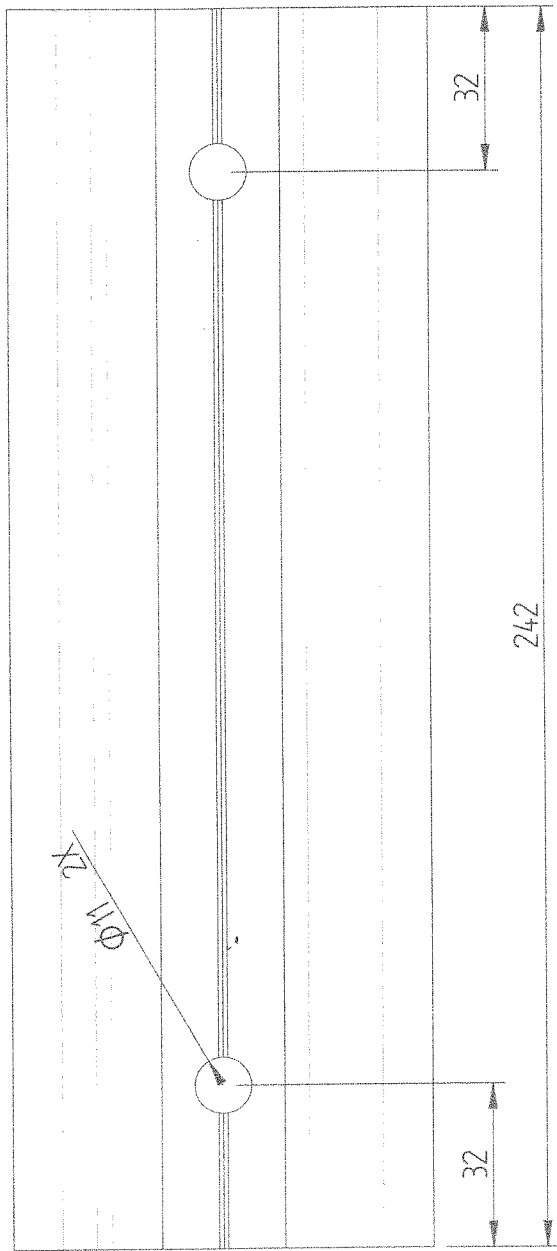

Opgelet voor krassen !!

BEWERKINGEN :

- zagen
- gaten boren
- eventueel bramen verwijderen van de boringen

Montage aanbeveling: P3028 (0100-151) - 5000580 contact